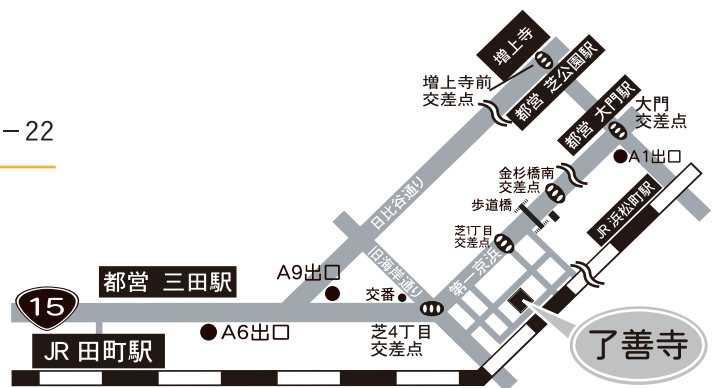

(宮戸道雄著 樹心社 ¥2,160)

テキスト『仏に会うということ』はコピーも用意しております。念珠や聖典は貸出用を常備しております。

会場

了善寺(真宗大谷派) 〒105-0014 東京都港区芝1丁目13-22

最寄駅から
徒歩10分

- JR線 田町駅
- JR線 浜松町駅
- 都営線 三田駅 (A6 または A9 出口)
- 都営線 大門駅 (A1 出口)

東京真宗同朋の会とは

東京真宗同朋の会とは、宗祖親鸞聖人によって開かれた浄土真宗の教えのもとに集う人々によって自主的に運営されている聞法の会です。東京、埼玉、千葉、神奈川の各地で「まくはり会」を含めて10の会が開催されており、会ごとに異なるテーマで親鸞聖人の教えに学ぶ歩みを進めています。より詳しい情報や開催予定については、右記までお問い合わせいただくか、ホームページをご覧ください。